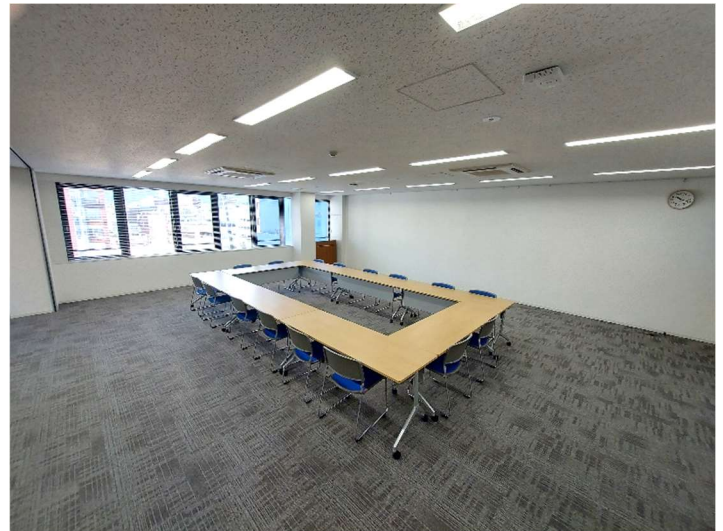

全体

1/2 エレベータ側

1/2 非常階段側

備品 (無料)

机 (1800 × 600)	30 台
イス	90 脚
ホワイトボード	3 台
演台	1 台
コードリール	

Wi-Fi